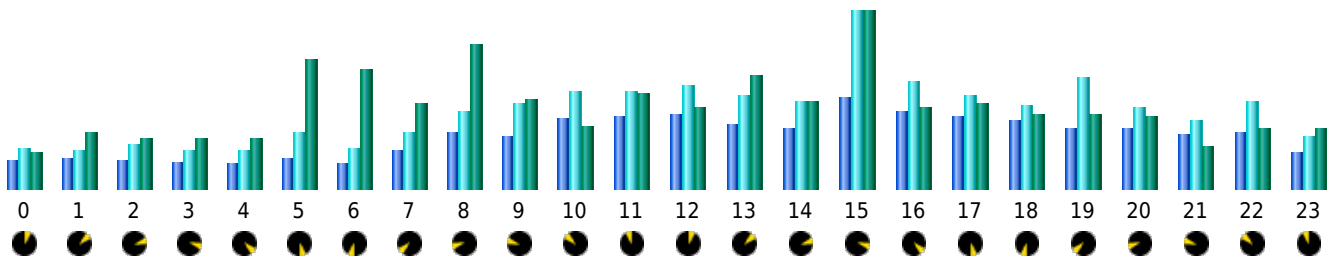

## Statistics of visits of the VIVC - November 2012

## Days of week

Day	Pages	Hits	Bandwidth
Mon	2,875	4,522	163.40 MB
Tue	2,947	4,431	155.82 MB
Wed	4,084	5,476	233.99 MB
Thu	4,104	6,142	165.58 MB
Fri	3,021	5,019	208.24 MB
Sat	1,840	2,326	55.12 MB
Sun	2,053	2,908	87.67 MB

## Hours

Hours	Pages	Hits	Bandwidth	Hours	Pages	Hits	Bandwidth
00	2,127	2,964	85.49 MB	12	5,280	7,420	191.83 MB
01	2,184	2,774	133.99 MB	13	4,670	6,836	268.04 MB
02	2,117	3,228	119.35 MB	14	4,370	6,350	206.74 MB
03	1,919	2,785	119.52 MB	15	6,674	12,838	417.04 MB
04	1,761	2,759	116.78 MB	16	5,622	7,715	192.16 MB
05	2,219	3,997	303.30 MB	17	5,144	6,747	202.42 MB
06	1,799	2,954	279.49 MB	18	4,871	6,123	173.01 MB
07	2,755	4,005	200.77 MB	19	4,338	8,018	174.45 MB
08	4,019	5,687	340.59 MB	20	4,281	5,918	171.32 MB
09	3,797	6,153	209.76 MB	21	3,900	4,954	97.99 MB
10	5,113	7,120	145.64 MB	22	3,999	6,294	140.02 MB
11	5,174	7,112	222.42 MB	23	2,694	3,719	141.01 MB