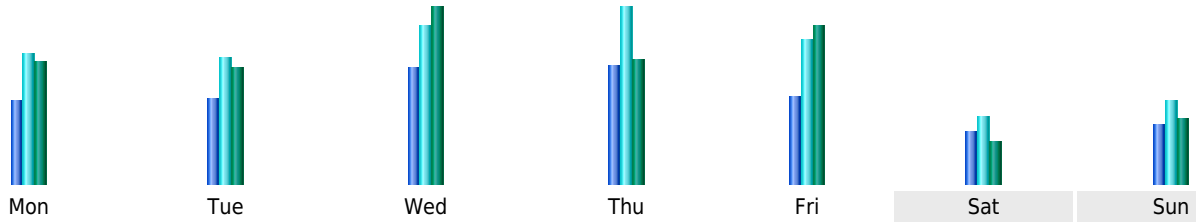

## Statistics of visits of the VIVC - November 2012

## Days of week

Day	Pages	Hits	Bandwidth
Mon	2,875	4,522	163.40 MB
Tue	2,947	4,431	155.82 MB
Wed	4,084	5,476	233.99 MB
Thu	4,104	6,142	165.58 MB
Fri	3,021	5,019	208.24 MB
Sat	1,840	2,326	55.12 MB
Sun	2,053	2,908	87.67 MB

## Hours

Hours	Pages	Hits	Bandwidth	Hours	Pages	Hits	Bandwidth
00	2,127	2,964	85.49 MB	12	5,280	7,420	191.83 MB
01	2,184	2,774	133.99 MB	13	4,670	6,836	268.04 MB
02	2,117	3,228	119.35 MB	14	4,370	6,350	206.74 MB
03	1,919	2,785	119.52 MB	15	6,674	12,838	417.04 MB
04	1,761	2,759	116.78 MB	16	5,622	7,715	192.16 MB
05	2,219	3,997	303.30 MB	17	5,144	6,747	202.42 MB
06	1,799	2,954	279.49 MB	18	4,871	6,123	173.01 MB
07	2,755	4,005	200.77 MB	19	4,338	8,018	174.45 MB
08	4,019	5,687	340.59 MB	20	4,281	5,918	171.32 MB
09	3,797	6,153	209.76 MB	21	3,900	4,954	97.99 MB
10	5,113	7,120	145.64 MB	22	3,999	6,294	140.02 MB
11	5,174	7,112	222.42 MB	23	2,694	3,719	141.01 MB