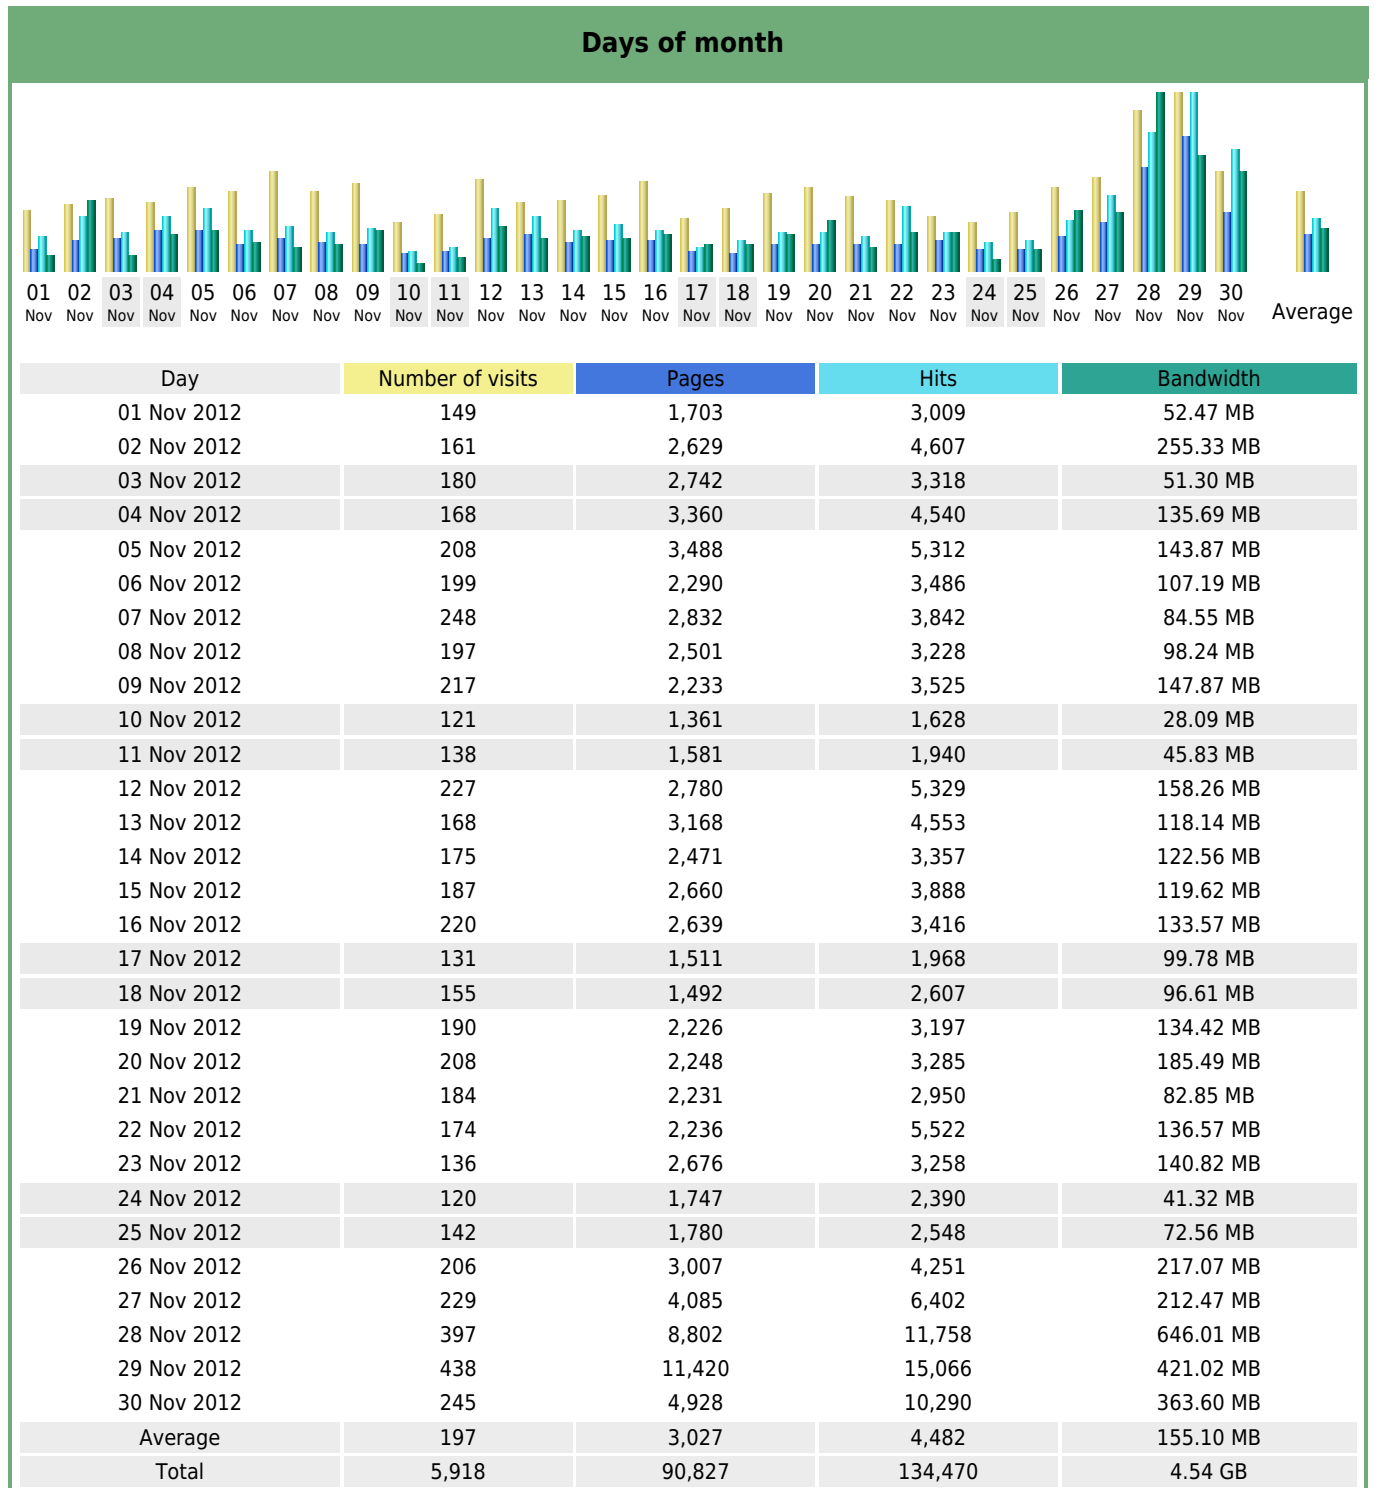

## Statistics of visits of the VIVC - November 2012

## Days of week

Day	Pages	Hits	Bandwidth
Mon	2,875	4,522	163.40 MB
Tue	2,947	4,431	155.82 MB
Wed	4,084	5,476	233.99 MB
Thu	4,104	6,142	165.58 MB
Fri	3,021	5,019	208.24 MB
Sat	1,840	2,326	55.12 MB
Sun	2,053	2,908	87.67 MB

## Hours

Hours	Pages	Hits	Bandwidth	Hours	Pages	Hits	Bandwidth
00	2,127	2,964	85.49 MB	12	5,280	7,420	191.83 MB
01	2,184	2,774	133.99 MB	13	4,670	6,836	268.04 MB
02	2,117	3,228	119.35 MB	14	4,370	6,350	206.74 MB
03	1,919	2,785	119.52 MB	15	6,674	12,838	417.04 MB
04	1,761	2,759	116.78 MB	16	5,622	7,715	192.16 MB
05	2,219	3,997	303.30 MB	17	5,144	6,747	202.42 MB
06	1,799	2,954	279.49 MB	18	4,871	6,123	173.01 MB
07	2,755	4,005	200.77 MB	19	4,338	8,018	174.45 MB
08	4,019	5,687	340.59 MB	20	4,281	5,918	171.32 MB
09	3,797	6,153	209.76 MB	21	3,900	4,954	97.99 MB
10	5,113	7,120	145.64 MB	22	3,999	6,294	140.02 MB
11	5,174	7,112	222.42 MB	23	2,694	3,719	141.01 MB